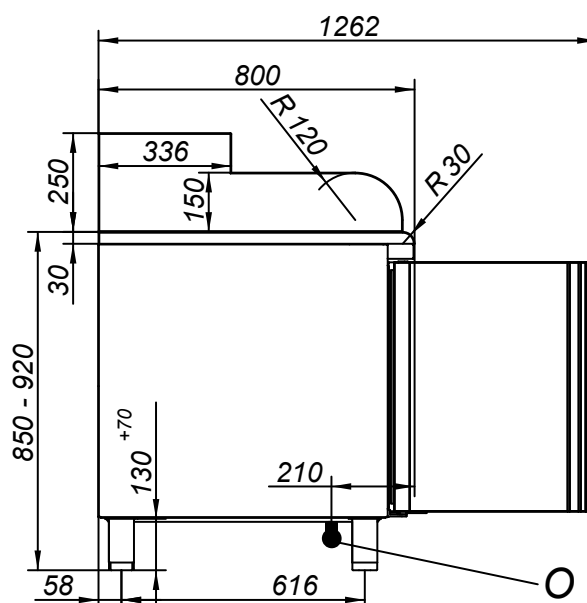

Technický list

Technický výkres

Stůl chladicí elektrický GN 1/1, pizza, 2 dveře, bez vitríny

Model	Sap kód	00009877
RTP 2D	Skupina artiklů	Stoly chladicí a mrazicí

G - Evaporator
O - Drainage