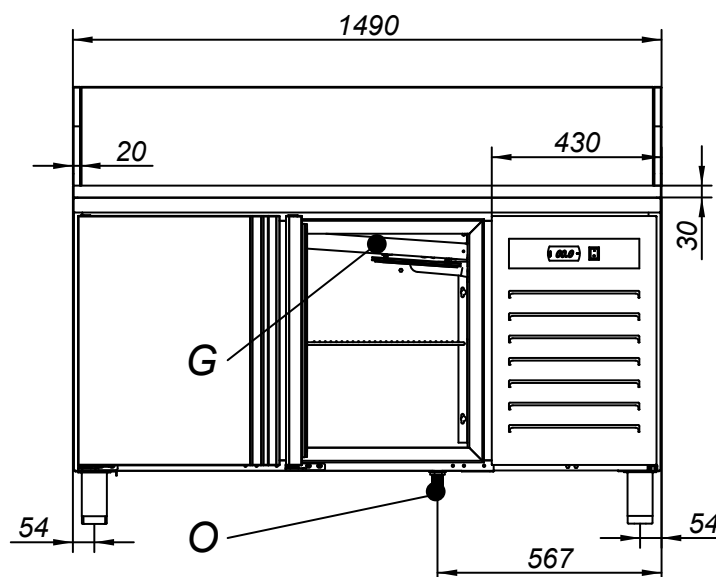

### Stůl chladicí elektrický GN 1/1, pizza, 2 dveře, bez vitríny

<b>Model</b>	<b>Sap kód</b>	00009877
RTP 2D	<b>Skupina artiklů</b>	Stoly chladicí a mrazicí

- Materiál: Nerez
- Velikost GN / EN zařízení [mm]: GN 1/1
- Počet GN / EN zařízení: 2
- Počet dveří: 2
- Typ ovládání: Digitální
- Minimální teplota zařízení [°C]: -2
- Maximální teplota zařízení [°C]: 8
- Max. teplota okolí [°C]: 43
- Tloušťka izolace [mm]: 50
- Agregát: Vpravo

<b>Sap kód</b>	00009877	<b>Počet dveří</b>	2
<b>Šířka netto [mm]</b>	1492	<b>Počet GN / EN zařízení</b>	2
<b>Hloubka netto [mm]</b>	800	<b>Velikost GN / EN zařízení [mm]</b>	GN 1/1
<b>Výška netto [mm]</b>	900	<b>Minimální teplota zařízení [°C]</b>	-2
<b>Hmotnost netto [kg]</b>	223.00	<b>Maximální teplota zařízení [°C]</b>	8
<b>Příkon elektrický [kW]</b>	0.247	<b>Chladivo</b>	R290
<b>Energetická třída</b>	D	<b>Hmotnost chladiva [g]</b>	105.00
<b>Objem komory [l]</b>	143	<b>Klimatická třída</b>	4

# Technický list

Technický výkres

Stůl chladicí elektrický GN 1/1, pizza, 2 dveře, bez vitríny

Model	Sap kód	00009877
RTP 2D	Skupina artiklů	Stoly chladicí a mrazicí

G - Evaporator  
O - Drainage

### Stůl chladicí elektrický GN 1/1, pizza, 2 dveře, bez vitríny

<b>Model</b>	<b>Sap kód</b>	00009877
RTP 2D	<b>Skupina artiklů</b>	Stoly chladicí a mrazicí

**1. Sap kód:**

00009877

**2. Šířka netto [mm]:**